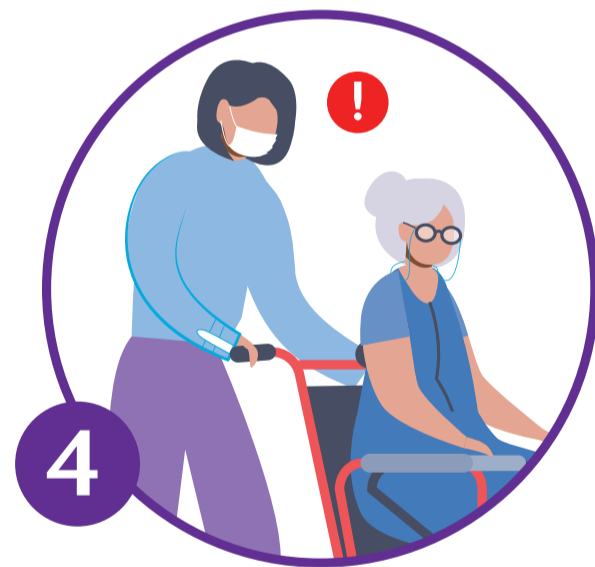

Coronamaatregelen tijdens uw bezoek

Hartelijk welkom bij Evean.

In verband met de coronamaatregelen vragen wij u om een mondkapje te dragen tijdens uw bezoek.

Desinfecteer uw handen bij binnenkomst en laat uw gegevens achter voor eventueel bron- en contactonderzoek door de GGD. Houd 1,5 meter afstand.

U ontvangt van Evean een mondkapje. Deze blijft op tijdens uw bezoek. Raak het mondkapje tijdens het dragen niet aan de voorkant aan.

Wanneer u gaat zitten op 1,5 meter van andere personen dan mag het mondkapje af. Raak uw mondkapje alleen bij de oorkussens aan wanneer u deze op of af doet.

Géén 1,5 meter? Dan draagt u zowel binnen als buiten een mondkapje.

Samen krijgen we corona onder controle!

www.evean.nl

evean 